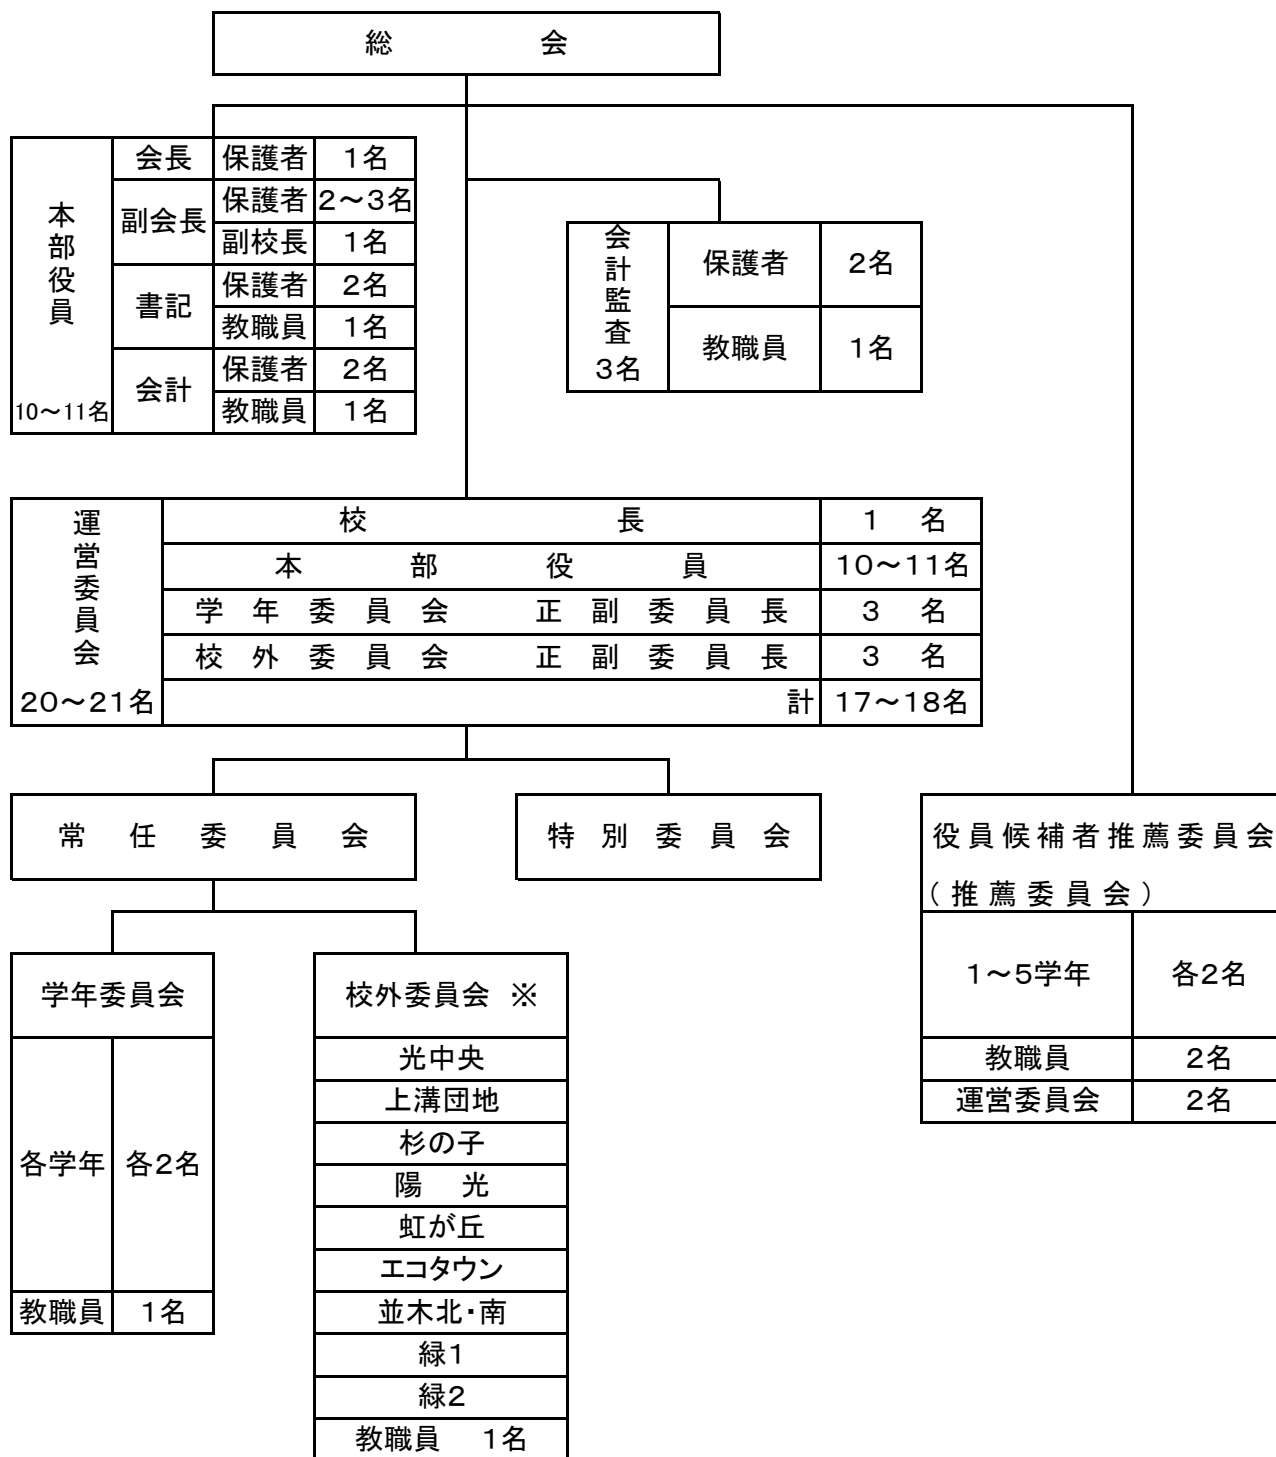

[PTA 組 織 図]

※校外委員は、年度により各地区
人数変更あり(1～3名)。